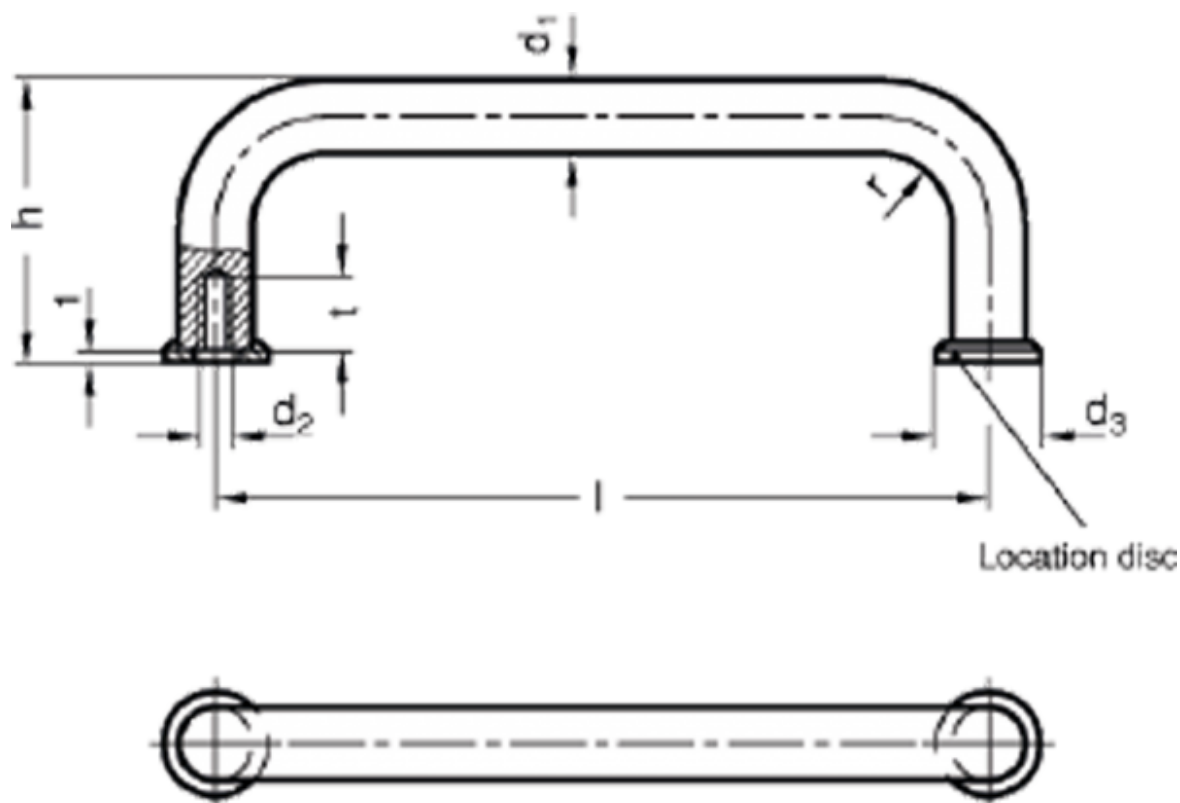

Article number: 2042516300SW

Description: E+G U-handle GN 425-16-300-SW

## Measures

d1 = 16  
d2 = M6  
d3 =  
h = 59  
l = 300  
r = 18  
t = 12